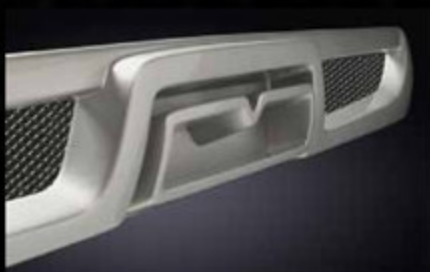

Luxus im Kleinen - wie  
im Großen

**Der Adam by BITTER**

---

**Dynamische Formensprache  
in höchster Qualität -  
klassisch Bitter.**

---

\* Anbauteile silbergrau lackiert. Farbe und verwendete Gitter, sowie Material „B“, kann vom abgebildeten Muster abweichen.

Der Adam by BITTER  
überzeugt, mit seinem  
eleganten und kraftvollen  
Auftritt.

Der Adam by BITTER bietet alles, was  
ein Fahrzeug  
aus dem Hause BITTER ausmacht.

Der Adam by BITTER: Innovation,  
Luxus, Qualität. Alle Werte der Marke  
BITTER auf kleinstem Raum vereint und  
mit Urbanität und Agilität neu  
interpretiert.